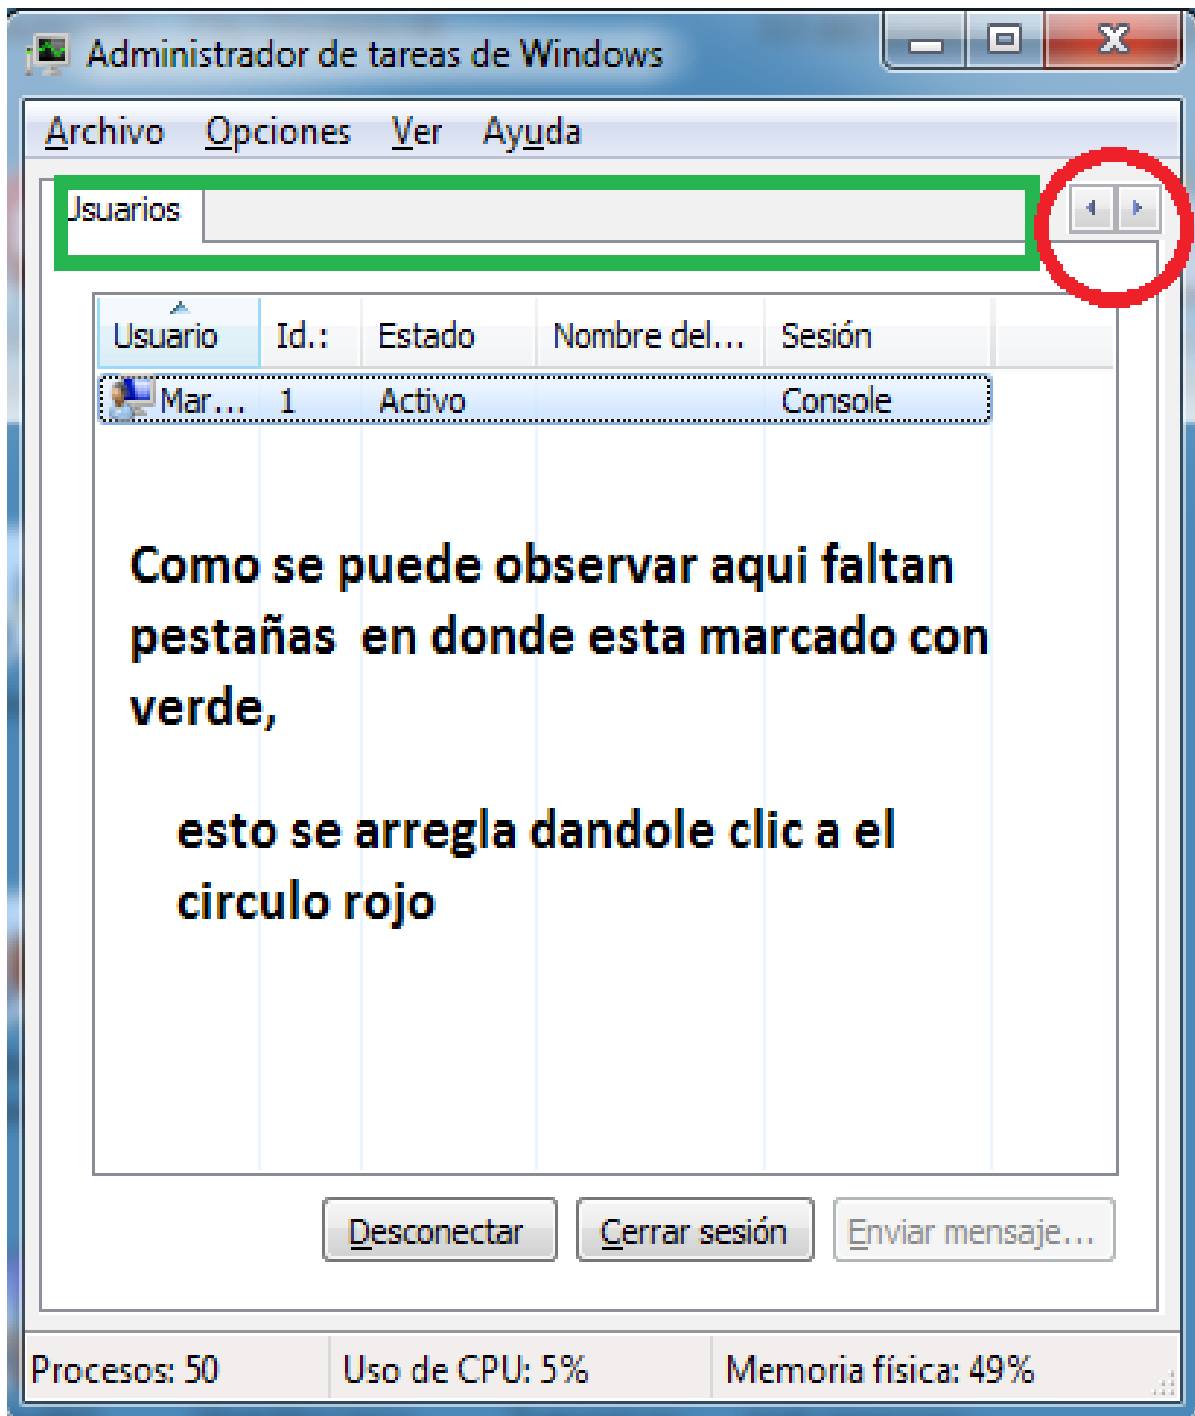

como mostrar task manager completo e incompleto

Dos imagenes lo explican todo.

Cortesía y acerca de este minitutorial www.exgoe.com/task-manager-incompleto.html

Ó tal vez tu problema sea este otro

Cortesía: www.exgoe.com/task-manager-incompleto.html